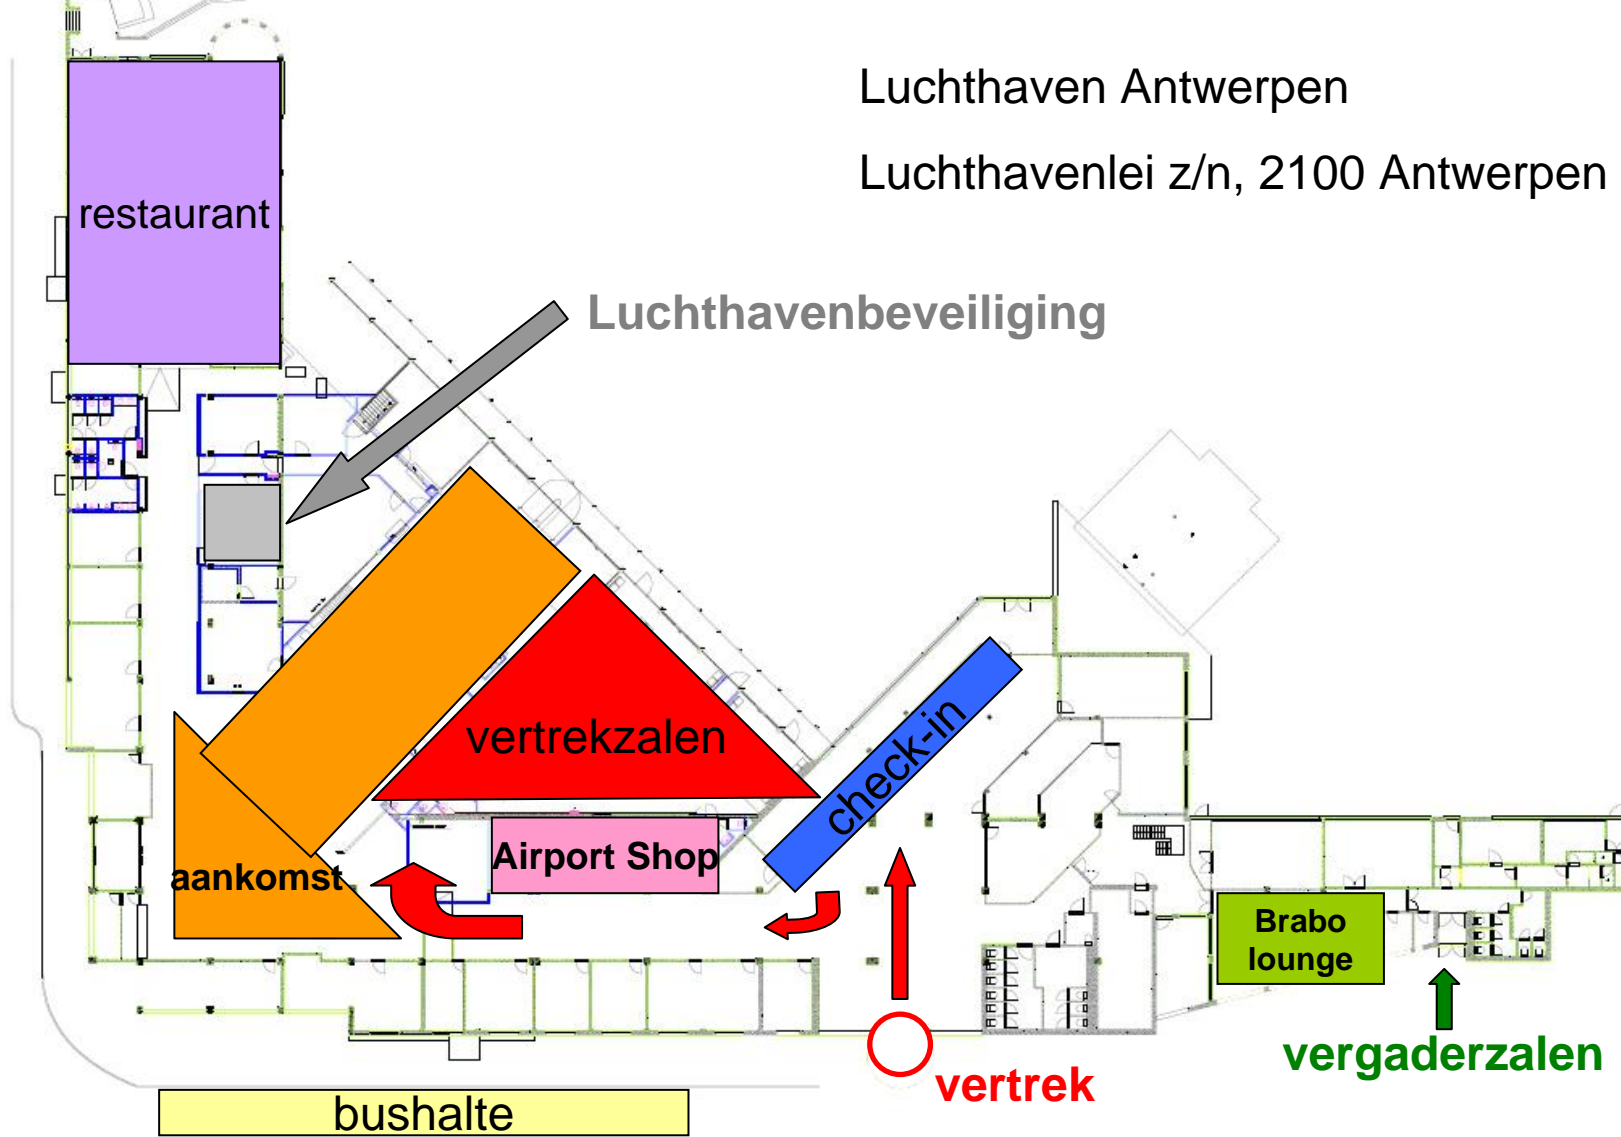

↑
Stampe & Vertongen museum
Perscentrum

Luchthaven Antwerpen

Luchthavenlei z/n, 2100 Antwerpen

P
A
R
K
I
N
G

T
A
X
I

PARKING

vergaderzalen

vertrek

bushalte

Brabo
lounge

Airport Shop

vertrekzalen

aankomst

Luchthavenbeveiliging

restaurant